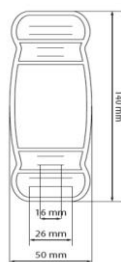

KOMFORTPOLSTER

Artikelnr.	Dimension	Bezeichnung
COUSSPMBLE	140 X 50	ASTRA GURTPOLSTER PM BLAU
COUSSPMCUI	140 X 50	ASTRA GURTPOLSTER PM LEDER
COUSSPMGRI	140 X 50	ASTRA GURTPOLSTER PM GRAU
COUSSPMJAU	140 X 50	ASTRA GURTPOLSTER PM GELB
COUSSPMNOI	140 X 50	ASTRA GURTPOLSTER PM SCHWARTZ
COUSSPMFUC	140 X 50	ASTRA GURTPOLSTER PM FUCHSIA
COUSSPMTEXTBLC	140 X 50	ASTRA GURTPOLSTER PM PU TEXT WEISS*
COUSSPMTEXTNOI	140 X 50	ASTRA GURTPOLSTER PM PU TEXT SCHWARTZ*
COUSSPMTEXTCHA	140 X 50	ASTRA GURTPOLSTER PM PU TEXT FLESCH*
COUSSMPPUVELNOI	140 X 50	ASTRA GURTPOLSTER PM PU VELOURS SCHWARTZ*
COUSSPMROU	140 X 50	ASTRA GURTPOLSTER PM ROT
COUSSPMVER	140 X 50	ASTRA GURTPOLSTER PM GRÜN
COUSSGMBLE	140 X 64	ASTRA GURTPOLSTER GM WEISS
COUSSGMBLE	140 X 64	ASTRA GURTPOLSTER GM BLAU
COUSSGMJAU	140 X 64	ASTRA GURTPOLSTER GM GELB
COUSSGMFUC	140 X 64	ASTRA GURTPOLSTER GM FUCHSIA
COUSSGMNOI	140 X 64	ASTRA GURTPOLSTER GM SCHWARTZ
COUSSGMTEXTBLC	140 X 64	ASTRA GURTPOLSTER GM PU TEXT WEISS
COUSSGMTEXTNOI	140 X 64	ASTRA GURTPOLSTER GM PU TEXT SCHWARTZ
COUSSGMTEXTCHA	140 X 64	ASTRA GURTPOLSTER GM PU TEXT FLESCH
COUSSGMPUVELNOI	140 X 64	ASTRA GURTPOLSTER GM PU VELOURS SCHWARTZ *
COUSSGMCUI	140 X 64	ASTRA GURTPOLSTER GM PVC LEDER
COUSSGMGRI	140 X 64	ASTRA GURTPOLSTER GM PVC GRAU
COUSSGMROU	140 X 64	ASTRA GURTPOLSTER GM ROT
COUSSGMCAR	140 X 64	ASTRA GURTPOLSTER GM CARBONE
COUSSGMVER	140 X 64	ASTRA GURTPOLSTER GM GRÜN
COUSSKSBLE	140 X 74	ASTRA GURTPOLSTER KS WEISS
COUSSKSBLE	140 X 74	ASTRA GURTPOLSTER KS BLAU
COUSSKSJAU	140 X 74	ASTRA GURTPOLSTER KS GELB
COUSSKSFUC	140 X 74	ASTRA GURTPOLSTER KS FUCHSIA
COUSSKNOI	140 X 74	ASTRA GURTPOLSTER KS SCHWARTZ
COUSSKSTEXTBLC	140 X 74	ASTRA GURTPOLSTER KS PU TEXT WEISS
COUSSKSTEXTNOI	140 X 74	ASTRA GURTPOLSTER KS PU TEXT SCHWARTZ
COUSSKSPUVELNOI	140 X 74	ASTRA GURTPOLSTER KS PU VELOURS SCHWARTZ
COUSSKSCUI	140 X 74	ASTRA GURTPOLSTER KS PVC LEDER
COUSSKSGRI	140 X 74	ASTRA GURTPOLSTER KS PVC GRAU
COUSSKSROU	140 X 74	ASTRA GURTPOLSTER KS ROT
COUSSKSTEXTNOI	140 X 74	ASTRA GURTPOLSTER KS PU TEXT SCHWARTZ
COUSSKSTEXTBLC	140 X 74	ASTRA GURTPOLSTER KS PU TEXT WEISS
COUSSKSTEXTCHA	140 X 74	ASTRA GURTPOLSTER KS PU TEXT FLESCH

KROCODIL STRAP

Artikelnr.	Dimension	Bezeichnung
ASTCROCO38PA	38	AST PATTE CROCO POLYAMYDE 38 MM
ASTCROCO25PA	25	AST PATTE CROCO POLYAMYDE 25 MM