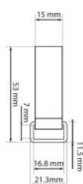

Artikelnr.	Dimension	Bezeichnung
BB15ROU	15 X 60	AST RIEMEN METALLSCHLAUFE 15 ROT
BB15VER	15 X 60	AST RIEMEN METALLSCHLAUFE 15 GRÜN
BB15FUC	15 X 60	AST RIEMEN METALLSCHLAUFE 15 FUCHSIA
BB15BLE	15 X 60	AST RIEMEN METALLSCHLAUFE 15 BLAU
BB15CUI	15 X 60	AST RIEMEN METALLSCHLAUFE 15 LEDER
BB15NOI	15 X 60	AST RIEMEN METALLSCHLAUFE 15 SCHWARTZ
BB15CAR	15 X 60	AST RIEMEN METALLSCHLAUFE 15 CARBONE
BB15TEXTNOI	15 X 60	AST RIEMEN METALLSCHLAUFE 15 PU TEXTILE SCHWARTZ*
BB15ROU	15 X 60	AST RIEMEN METALLSCHLAUFE 15 ROT
BB15TEXTBLC	15 X 60	AST RIEMEN METALLSCHLAUFE 15 TEXTILE WEISS
BB15TEXTCHA	15 X 60	AST RIEMEN METALLSCHLAUFE 15 TEXTILE FLESCHE
BB20BLC	20 X 53	AST RIEMEN METALLSCHLAUFE 20 WEISS
BB20BLE	20 X 53	AST RIEMEN METALLSCHLAUFE 20 BLAU
BB20CUI	20 X 53	AST RIEMEN METALLSCHLAUFE 20 LEDER
BB20CAR	20 X 53	AST RIEMEN METALLSCHLAUFE 20 CARBONE
BB20GRI	20 X 53	AST RIEMEN METALLSCHLAUFE 20 GRAU
BB20NOI	20 X 53	AST RIEMEN METALLSCHLAUFE 20 SCHWARTZ
BB20PUBEI	20 X 53	AST RIEMEN METALLSCHLAUFE 20 PU BEIGE
BB20PUNOIDF	20 X 53	AST RIEMEN METALLSCHLAUFE 20 PU SCHWARTZ DF
BB20TEXTBLC	20 X 53	AST RIEMEN METALLSCHLAUFE 20 PU TEXTILE WEISS
BB20TEXTNOI	20 X 53	AST RIEMEN METALLSCHLAUFE 20 PU TEXTILE SCHWARTZ
BB20ROU	20 X 53	AST RIEMEN METALLSCHLAUFE 20 ROT
BB20VER	20 X 53	AST RIEMEN METALLSCHLAUFE 20 GRÜN
BB25BLC	25 X 60	AST RIEMEN METALLSCHLAUFE 25 WEISS
BB25BLE	25 X 60	AST RIEMEN METALLSCHLAUFE 25 BLAU
BB25CUI	25 X 60	AST RIEMEN METALLSCHLAUFE 25 LEDER
BB25CAR	25 X 60	AST RIEMEN METALLSCHLAUFE 25 CARBONE
BB25GRI	25 X 60	AST RIEMEN METALLSCHLAUFE 25 GRAU
BB25NOI	25 X 60	AST RIEMEN METALLSCHLAUFE 25 SCHWARTZ
BB25TEXTBLC	25 X 60	AST RIEMEN METALLSCHLAUFE 25 PU TEXTILE WEISS*
BB25TEXTNOI	25 X 60	AST RIEMEN METALLSCHLAUFE 25 PU TEXTILE SCHWARTZ*
BB25TEXTCHA	25 X 60	AST RIEMEN METALLSCHLAUFE 25 PU TEXTILE FLESCHE*
BB25ROU	25 X 60	AST RIEMEN METALLSCHLAUFE 25 ROT
BB38BLC	38 X 60	AST RIEMEN METALLSCHLAUFE 38 WEISS
BB38BLE	38 X 60	AST RIEMEN METALLSCHLAUFE 38 BLAU
BB38CUI	38 X 60	AST RIEMEN METALLSCHLAUFE 38 LEDER
BB38GRI	38 X 60	AST RIEMEN METALLSCHLAUFE 38 GRAU
BB38NOI	38 X 60	AST RIEMEN METALLSCHLAUFE 38 SCHWARTZ
BB38TEXTBLC	38 X 60	AST RIEMEN METALLSCHLAUFE 38 PU TEXTILE WEISS*
BB38TEXTNOI	38 X 60	AST RIEMEN METALLSCHLAUFE 38 PU TEXTILE SCHWARTZ*
BB38TEXTCHA	38 X 60	AST RIEMEN METALLSCHLAUFE 38 PU TEXTILE FLESCHE*
BB38FUC	38 X 60	AST RIEMEN METALLSCHLAUFE 38 FUCHSIA
BB38CAR	38 X 60	AST RIEMEN METALLSCHLAUFE 38 CARBONE
BB50BLC	50 X 60	AST RIEMEN METALLSCHLAUFE 50 WEISS
BB50CUI	50 X 60	AST RIEMEN METALLSCHLAUFE 50 LEDER
BB50ROU	50 X 60	AST RIEMEN METALLSCHLAUFE 50 ROT
BB50FUC	50 X 60	AST RIEMEN METALLSCHLAUFE 50 FUCHSIA
BB50JAU	50 X 60	AST RIEMEN METALLSCHLAUFE 50 GELB
BB50BLE	50 X 60	AST RIEMEN METALLSCHLAUFE 50 BLAU
BB50VER	50 X 60	AST RIEMEN METALLSCHLAUFE 50 GRÜN
BB50NOI	50 X 60	AST RIEMEN METALLSCHLAUFE 50 SCHWARTZ
BB50CAR	50 X 60	AST RIEMEN METALLSCHLAUFE 50 CARBONE
BB50TEXTNOI	50 X 60	AST RIEMEN METALLSCHLAUFE 50 PU TEXT SCHWARTZ
BB50TEXTBLC	50 X 60	AST RIEMEN METALLSCHLAUFE 50 PU TEXT WEISS
BB50TEXTCHA	50 X 60	AST RIEMEN METALLSCHLAUFE 50 PU TEXT FLESCHE