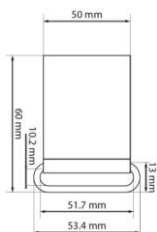

Artikelnr.	Dimension	Bezeichnung
BB15ROU	15 X 60	AST RIEMEN METALLSCHLAUFE 15 ROT
BB15VER	15 X 60	AST RIEMEN METALLSCHLAUFE 15 GRÜN
BB15FUC	15 X 60	AST RIEMEN METALLSCHLAUFE 15 FUCHSIA
BB15BLE	15 X 60	AST RIEMEN METALLSCHLAUFE 15 BLAU
BB15CUI	15 X 60	AST RIEMEN METALLSCHLAUFE 15 LEDER
BB15NOI	15 X 60	AST RIEMEN METALLSCHLAUFE 15 SCHWARTZ
BB15CAR	15 X 60	AST RIEMEN METALLSCHLAUFE 15 CARBONE
BB15TEXTNOI	15 X 60	AST RIEMEN METALLSCHLAUFE 15 PU TEXTILE SCHWARTZ*
BB15ROU	15 X 60	AST RIEMEN METALLSCHLAUFE 15 ROT
BB15TEXTBLC	15 X 60	AST RIEMEN METALLSCHLAUFE 15 TEXTILE WEISS
BB15TEXTCHA	15 X 60	AST RIEMEN METALLSCHLAUFE 15 TEXTILE FLESCHE
BB20BLC	20 X 53	AST RIEMEN METALLSCHLAUFE 20 WEISS
BB20BLE	20 X 53	AST RIEMEN METALLSCHLAUFE 20 BLAU
BB20CUI	20 X 53	AST RIEMEN METALLSCHLAUFE 20 LEDER
BB20CAR	20 X 53	AST RIEMEN METALLSCHLAUFE 20 CARBONE
BB20GRI	20 X 53	AST RIEMEN METALLSCHLAUFE 20 GRAU
BB20NOI	20 X 53	AST RIEMEN METALLSCHLAUFE 20 SCHWARTZ
BB20PUBEI	20 X 53	AST RIEMEN METALLSCHLAUFE 20 PU BEIGE
BB20PUNOIDF	20 X 53	AST RIEMEN METALLSCHLAUFE 20 PU SCHWARTZ DF
BB20TEXTBLC	20 X 53	AST RIEMEN METALLSCHLAUFE 20 PU TEXTILE WEISS
BB20TEXTNOI	20 X 53	AST RIEMEN METALLSCHLAUFE 20 PU TEXTILE SCHWARTZ
BB20ROU	20 X 53	AST RIEMEN METALLSCHLAUFE 20 ROT
BB20VER	20 X 53	AST RIEMEN METALLSCHLAUFE 20 GRÜN
BB25BLC	25 X 60	AST RIEMEN METALLSCHLAUFE 25 WEISS
BB25BLE	25 X 60	AST RIEMEN METALLSCHLAUFE 25 BLAU
BB25CUI	25 X 60	AST RIEMEN METALLSCHLAUFE 25 LEDER
BB25CAR	25 X 60	AST RIEMEN METALLSCHLAUFE 25 CARBONE
BB25GRI	25 X 60	AST RIEMEN METALLSCHLAUFE 25 GRAU
BB25NOI	25 X 60	AST RIEMEN METALLSCHLAUFE 25 SCHWARTZ
BB25TEXTBLC	25 X 60	AST RIEMEN METALLSCHLAUFE 25 PU TEXTILE WEISS*
BB25TEXTNOI	25 X 60	AST RIEMEN METALLSCHLAUFE 25 PU TEXTILE SCHWARTZ*
BB25TEXTCHA	25 X 60	AST RIEMEN METALLSCHLAUFE 25 PU TEXTILE FLESCHE*
BB25ROU	25 X 60	AST RIEMEN METALLSCHLAUFE 25 ROT
BB38BLC	38 X 60	AST RIEMEN METALLSCHLAUFE 38 WEISS
BB38BLE	38 X 60	AST RIEMEN METALLSCHLAUFE 38 BLAU
BB38CUI	38 X 60	AST RIEMEN METALLSCHLAUFE 38 LEDER
BB38GRI	38 X 60	AST RIEMEN METALLSCHLAUFE 38 GRAU
BB38NOI	38 X 60	AST RIEMEN METALLSCHLAUFE 38 SCHWARTZ
BB38TEXTBLC	38 X 60	AST RIEMEN METALLSCHLAUFE 38 PU TEXTILE WEISS*
BB38TEXTNOI	38 X 60	AST RIEMEN METALLSCHLAUFE 38 PU TEXTILE SCHWARTZ*
BB38TEXTCHA	38 X 60	AST RIEMEN METALLSCHLAUFE 38 PU TEXTILE FLESCHE*
BB38FUC	38 X 60	AST RIEMEN METALLSCHLAUFE 38 FUCHSIA
BB38CAR	38 X 60	AST RIEMEN METALLSCHLAUFE 38 CARBONE
BB50BLC	50 X 60	AST RIEMEN METALLSCHLAUFE 50 WEISS
BB50CUI	50 X 60	AST RIEMEN METALLSCHLAUFE 50 LEDER
BB50ROU	50 X 60	AST RIEMEN METALLSCHLAUFE 50 ROT
BB50FUC	50 X 60	AST RIEMEN METALLSCHLAUFE 50 FUCHSIA
BB50JAU	50 X 60	AST RIEMEN METALLSCHLAUFE 50 GELB
BB50BLE	50 X 60	AST RIEMEN METALLSCHLAUFE 50 BLAU
BB50VER	50 X 60	AST RIEMEN METALLSCHLAUFE 50 GRÜN
BB50NOI	50 X 60	AST RIEMEN METALLSCHLAUFE 50 SCHWARTZ
BB50CAR	50 X 60	AST RIEMEN METALLSCHLAUFE 50 CARBONE
BB50TEXTNOI	50 X 60	AST RIEMEN METALLSCHLAUFE 50 PU TEXT SCHWARTZ
BB50TEXTBLC	50 X 60	AST RIEMEN METALLSCHLAUFE 50 PU TEXT WEISS
BB50TEXTCHA	50 X 60	AST RIEMEN METALLSCHLAUFE 50 PU TEXT FLESCHE