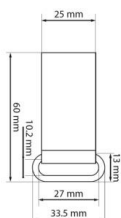

Artikelnr.	Dimension	Bezeichnung
BB15ROU	15 X 60	AST RIEMEN METALLSCHLAUFE 15 ROT
BB15VER	15 X 60	AST RIEMEN METALLSCHLAUFE 15 GRÜN
BB15FUC	15 X 60	AST RIEMEN METALLSCHLAUFE 15 FUCHSIA
BB15BLE	15 X 60	AST RIEMEN METALLSCHLAUFE 15 BLAU
BB15CUI	15 X 60	AST RIEMEN METALLSCHLAUFE 15 LEDER
BB15NOI	15 X 60	AST RIEMEN METALLSCHLAUFE 15 SCHWARTZ
BB15CAR	15 X 60	AST RIEMEN METALLSCHLAUFE 15 CARBONE
BB15TEXTNOI	15 X 60	AST RIEMEN METALLSCHLAUFE 15 PU TEXTILE SCHWARTZ*
BB15ROU	15 X 60	AST RIEMEN METALLSCHLAUFE 15 ROT
BB15TEXTBLC	15 X 60	AST RIEMEN METALLSCHLAUFE 15 TEXTILE WEISS
BB15TEXTCHA	15 X 60	AST RIEMEN METALLSCHLAUFE 15 TEXTILE FLESCHE
BB20BLC	20 X 53	AST RIEMEN METALLSCHLAUFE 20 WEISS
BB20BLE	20 X 53	AST RIEMEN METALLSCHLAUFE 20 BLAU
BB20CUI	20 X 53	AST RIEMEN METALLSCHLAUFE 20 LEDER
BB20CAR	20 X 53	AST RIEMEN METALLSCHLAUFE 20 CARBONE
BB20GRI	20 X 53	AST RIEMEN METALLSCHLAUFE 20 GRAU
BB20NOI	20 X 53	AST RIEMEN METALLSCHLAUFE 20 SCHWARTZ
BB20PUBEI	20 X 53	AST RIEMEN METALLSCHLAUFE 20 PU BEIGE
BB20PUNOIDF	20 X 53	AST RIEMEN METALLSCHLAUFE 20 PU SCHWARTZ DF
BB20TEXTBLC	20 X 53	AST RIEMEN METALLSCHLAUFE 20 PU TEXTILE WEISS
BB20TEXTNOI	20 X 53	AST RIEMEN METALLSCHLAUFE 20 PU TEXTILE SCHWARTZ
BB20ROU	20 X 53	AST RIEMEN METALLSCHLAUFE 20 ROT
BB20VER	20 X 53	AST RIEMEN METALLSCHLAUFE 20 GRÜN
BB25BLC	25 X 60	AST RIEMEN METALLSCHLAUFE 25 WEISS
BB25BLE	25 X 60	AST RIEMEN METALLSCHLAUFE 25 BLAU
BB25CUI	25 X 60	AST RIEMEN METALLSCHLAUFE 25 LEDER
BB25CAR	25 X 60	AST RIEMEN METALLSCHLAUFE 25 CARBONE
BB25GRI	25 X 60	AST RIEMEN METALLSCHLAUFE 25 GRAU
BB25NOI	25 X 60	AST RIEMEN METALLSCHLAUFE 25 SCHWARTZ
BB25TEXTBLC	25 X 60	AST RIEMEN METALLSCHLAUFE 25 PU TEXTILE WEISS*
BB25TEXTNOI	25 X 60	AST RIEMEN METALLSCHLAUFE 25 PU TEXTILE SCHWARTZ*
BB25TEXTCHA	25 X 60	AST RIEMEN METALLSCHLAUFE 25 PU TEXTILE FLESCHE*
BB25ROU	25 X 60	AST RIEMEN METALLSCHLAUFE 25 ROT
BB38BLC	38 X 60	AST RIEMEN METALLSCHLAUFE 38 WEISS
BB38BLE	38 X 60	AST RIEMEN METALLSCHLAUFE 38 BLAU
BB38CUI	38 X 60	AST RIEMEN METALLSCHLAUFE 38 LEDER
BB38GRI	38 X 60	AST RIEMEN METALLSCHLAUFE 38 GRAU
BB38NOI	38 X 60	AST RIEMEN METALLSCHLAUFE 38 SCHWARTZ
BB38TEXTBLC	38 X 60	AST RIEMEN METALLSCHLAUFE 38 PU TEXTILE WEISS*
BB38TEXTNOI	38 X 60	AST RIEMEN METALLSCHLAUFE 38 PU TEXTILE SCHWARTZ*
BB38TEXTCHA	38 X 60	AST RIEMEN METALLSCHLAUFE 38 PU TEXTILE FLESCHE*
BB38FUC	38 X 60	AST RIEMEN METALLSCHLAUFE 38 FUCHSIA
BB38CAR	38 X 60	AST RIEMEN METALLSCHLAUFE 38 CARBONE
BB50BLC	50 X 60	AST RIEMEN METALLSCHLAUFE 50 WEISS
BB50CUI	50 X 60	AST RIEMEN METALLSCHLAUFE 50 LEDER
BB50ROU	50 X 60	AST RIEMEN METALLSCHLAUFE 50 ROT
BB50FUC	50 X 60	AST RIEMEN METALLSCHLAUFE 50 FUCHSIA
BB50JAU	50 X 60	AST RIEMEN METALLSCHLAUFE 50 GELB
BB50BLE	50 X 60	AST RIEMEN METALLSCHLAUFE 50 BLAU
BB50VER	50 X 60	AST RIEMEN METALLSCHLAUFE 50 GRÜN
BB50NOI	50 X 60	AST RIEMEN METALLSCHLAUFE 50 SCHWARTZ
BB50CAR	50 X 60	AST RIEMEN METALLSCHLAUFE 50 CARBONE
BB50TEXTNOI	50 X 60	AST RIEMEN METALLSCHLAUFE 50 PU TEXT SCHWARTZ
BB50TEXTBLC	50 X 60	AST RIEMEN METALLSCHLAUFE 50 PU TEXT WEISS
BB50TEXTCHA	50 X 60	AST RIEMEN METALLSCHLAUFE 50 PU TEXT FLESCHE