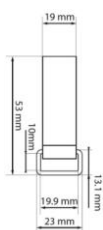

Artikelnr.	Dimension	Bezeichnung
BB15ROU	15 X 60	AST RIEMEN METALLSCHLAUFE 15 ROT
BB15VER	15 X 60	AST RIEMEN METALLSCHLAUFE 15 GRÜN
BB15FUC	15 X 60	AST RIEMEN METALLSCHLAUFE 15 FUCHSIA
BB15BLE	15 X 60	AST RIEMEN METALLSCHLAUFE 15 BLAU
BB15CUI	15 X 60	AST RIEMEN METALLSCHLAUFE 15 LEDER
BB15NOI	15 X 60	AST RIEMEN METALLSCHLAUFE 15 SCHWARTZ
BB15CAR	15 X 60	AST RIEMEN METALLSCHLAUFE 15 CARBONE
BB15TEXTNOI	15 X 60	AST RIEMEN METALLSCHLAUFE 15 PU TEXTILE SCHWARTZ*
BB15ROU	15 X 60	AST RIEMEN METALLSCHLAUFE 15 ROT
BB15TEXTBLC	15 X 60	AST RIEMEN METALLSCHLAUFE 15 TEXTILE WEISS
BB15TEXTCHA	15 X 60	AST RIEMEN METALLSCHLAUFE 15 TEXTILE FLESCHE
BB20BLC	20 X 53	AST RIEMEN METALLSCHLAUFE 20 WEISS
BB20BLE	20 X 53	AST RIEMEN METALLSCHLAUFE 20 BLAU
BB20CUI	20 X 53	AST RIEMEN METALLSCHLAUFE 20 LEDER
BB20CAR	20 X 53	AST RIEMEN METALLSCHLAUFE 20 CARBONE
BB20GRI	20 X 53	AST RIEMEN METALLSCHLAUFE 20 GRAU
BB20NOI	20 X 53	AST RIEMEN METALLSCHLAUFE 20 SCHWARTZ
BB20PUBEI	20 X 53	AST RIEMEN METALLSCHLAUFE 20 PU BEIGE
BB20PUNOIDF	20 X 53	AST RIEMEN METALLSCHLAUFE 20 PU SCHWARTZ DF
BB20TEXTBLC	20 X 53	AST RIEMEN METALLSCHLAUFE 20 PU TEXTILE WEISS
BB20TEXTNOI	20 X 53	AST RIEMEN METALLSCHLAUFE 20 PU TEXTILE SCHWARTZ
BB20ROU	20 X 53	AST RIEMEN METALLSCHLAUFE 20 ROT
BB20VER	20 X 53	AST RIEMEN METALLSCHLAUFE 20 GRÜN
BB25BLC	25 X 60	AST RIEMEN METALLSCHLAUFE 25 WEISS
BB25BLE	25 X 60	AST RIEMEN METALLSCHLAUFE 25 BLAU
BB25CUI	25 X 60	AST RIEMEN METALLSCHLAUFE 25 LEDER
BB25CAR	25 X 60	AST RIEMEN METALLSCHLAUFE 25 CARBONE
BB25GRI	25 X 60	AST RIEMEN METALLSCHLAUFE 25 GRAU
BB25NOI	25 X 60	AST RIEMEN METALLSCHLAUFE 25 SCHWARTZ
BB25TEXTBLC	25 X 60	AST RIEMEN METALLSCHLAUFE 25 PU TEXTILE WEISS*
BB25TEXTNOI	25 X 60	AST RIEMEN METALLSCHLAUFE 25 PU TEXTILE SCHWARTZ*
BB25TEXTCHA	25 X 60	AST RIEMEN METALLSCHLAUFE 25 PU TEXTILE FLESCHE*
BB25ROU	25 X 60	AST RIEMEN METALLSCHLAUFE 25 ROT
BB38BLC	38 X 60	AST RIEMEN METALLSCHLAUFE 38 WEISS
BB38BLE	38 X 60	AST RIEMEN METALLSCHLAUFE 38 BLAU
BB38CUI	38 X 60	AST RIEMEN METALLSCHLAUFE 38 LEDER
BB38GRI	38 X 60	AST RIEMEN METALLSCHLAUFE 38 GRAU
BB38NOI	38 X 60	AST RIEMEN METALLSCHLAUFE 38 SCHWARTZ
BB38TEXTBLC	38 X 60	AST RIEMEN METALLSCHLAUFE 38 PU TEXTILE WEISS*
BB38TEXTNOI	38 X 60	AST RIEMEN METALLSCHLAUFE 38 PU TEXTILE SCHWARTZ*
BB38TEXTCHA	38 X 60	AST RIEMEN METALLSCHLAUFE 38 PU TEXTILE FLESCHE*
BB38FUC	38 X 60	AST RIEMEN METALLSCHLAUFE 38 FUCHSIA
BB38CAR	38 X 60	AST RIEMEN METALLSCHLAUFE 38 CARBONE
BB50BLC	50 X 60	AST RIEMEN METALLSCHLAUFE 50 WEISS
BB50CUI	50 X 60	AST RIEMEN METALLSCHLAUFE 50 LEDER
BB50ROU	50 X 60	AST RIEMEN METALLSCHLAUFE 50 ROT
BB50FUC	50 X 60	AST RIEMEN METALLSCHLAUFE 50 FUCHSIA
BB50JAU	50 X 60	AST RIEMEN METALLSCHLAUFE 50 GELB
BB50BLE	50 X 60	AST RIEMEN METALLSCHLAUFE 50 BLAU
BB50VER	50 X 60	AST RIEMEN METALLSCHLAUFE 50 GRÜN
BB50NOI	50 X 60	AST RIEMEN METALLSCHLAUFE 50 SCHWARTZ
BB50CAR	50 X 60	AST RIEMEN METALLSCHLAUFE 50 CARBONE
BB50TEXTNOI	50 X 60	AST RIEMEN METALLSCHLAUFE 50 PU TEXT SCHWARTZ
BB50TEXTBLC	50 X 60	AST RIEMEN METALLSCHLAUFE 50 PU TEXT WEISS
BB50TEXTCHA	50 X 60	AST RIEMEN METALLSCHLAUFE 50 PU TEXT FLESCHE