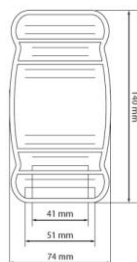

KOMFORTPOLSTER

Artikelnr.	Dimension	Bezeichnung
COUSSPMBLE	140 X 50	ASTRA GURTPOLSTER PM BLAU
COUSSPMCUI	140 X 50	ASTRA GURTPOLSTER PM LEDER
COUSSPMGRI	140 X 50	ASTRA GURTPOLSTER PM GRAU
COUSSPMJAU	140 X 50	ASTRA GURTPOLSTER PM GELB
COUSSPMNOI	140 X 50	ASTRA GURTPOLSTER PM SCHWARTZ
COUSSPMFUC	140 X 50	ASTRA GURTPOLSTER PM FUCHSIA
COUSSPMTEXTBLC	140 X 50	ASTRA GURTPOLSTER PM PU TEXT WEISS*
COUSSPMTEXTNOI	140 X 50	ASTRA GURTPOLSTER PM PU TEXT SCHWARTZ*
COUSSPMTEXTCHA	140 X 50	ASTRA GURTPOLSTER PM PU TEXT FLESCH*
COUSSMPPUVELNOI	140 X 50	ASTRA GURTPOLSTER PM PU VELOURS SCHWARTZ*
COUSSPMROU	140 X 50	ASTRA GURTPOLSTER PM ROT
COUSSPMVER	140 X 50	ASTRA GURTPOLSTER PM GRÜN
COUSSGMBLE	140 X 64	ASTRA GURTPOLSTER GM WEISS
COUSSGMBLE	140 X 64	ASTRA GURTPOLSTER GM BLAU
COUSSGMJAU	140 X 64	ASTRA GURTPOLSTER GM GELB
COUSSGMFUC	140 X 64	ASTRA GURTPOLSTER GM FUCHSIA
COUSSGMNOI	140 X 64	ASTRA GURTPOLSTER GM SCHWARTZ
COUSSGMTEXTBLC	140 X 64	ASTRA GURTPOLSTER GM PU TEXT WEISS
COUSSGMTEXTNOI	140 X 64	ASTRA GURTPOLSTER GM PU TEXT SCHWARTZ
COUSSGMTEXTCHA	140 X 64	ASTRA GURTPOLSTER GM PU TEXT FLESCH
COUSSGMPUVELNOI	140 X 64	ASTRA GURTPOLSTER GM PU VELOURS SCHWARTZ *
COUSSGMCUI	140 X 64	ASTRA GURTPOLSTER GM PVC LEDER
COUSSGMGRI	140 X 64	ASTRA GURTPOLSTER GM PVC GRAU
COUSSGMROU	140 X 64	ASTRA GURTPOLSTER GM ROT
COUSSGMCAR	140 X 64	ASTRA GURTPOLSTER GM CARBONE
COUSSGMVER	140 X 64	ASTRA GURTPOLSTER GM GRÜN
COUSSKSBLE	140 X 74	ASTRA GURTPOLSTER KS WEISS
COUSSKSBLE	140 X 74	ASTRA GURTPOLSTER KS BLAU
COUSSKSJAU	140 X 74	ASTRA GURTPOLSTER KS GELB
COUSSKSFUC	140 X 74	ASTRA GURTPOLSTER KS FUCHSIA
COUSSKNOI	140 X 74	ASTRA GURTPOLSTER KS SCHWARTZ
COUSSKSTEXTBLC	140 X 74	ASTRA GURTPOLSTER KS PU TEXT WEISS
COUSSKSTEXTNOI	140 X 74	ASTRA GURTPOLSTER KS PU TEXT SCHWARTZ
COUSSKSPUVELNOI	140 X 74	ASTRA GURTPOLSTER KS PU VELOURS SCHWARTZ
COUSSKSCUI	140 X 74	ASTRA GURTPOLSTER KS PVC LEDER
COUSSKSGRI	140 X 74	ASTRA GURTPOLSTER KS PVC GRAU
COUSSKSROU	140 X 74	ASTRA GURTPOLSTER KS ROT
COUSSKSTEXTNOI	140 X 74	ASTRA GURTPOLSTER KS PU TEXT SCHWARTZ
COUSSKSTEXTBLC	140 X 74	ASTRA GURTPOLSTER KS PU TEXT WEISS
COUSSKSTEXTCHA	140 X 74	ASTRA GURTPOLSTER KS PU TEXT FLESCH

KROCODIL STRAP

Artikelnr.	Dimension	Bezeichnung
ASTCROCO38PA	38	AST PATTE CROCO POLYAMYDE 38 MM
ASTCROCO25PA	25	AST PATTE CROCO POLYAMYDE 25 MM