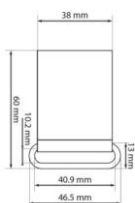

Artikelnr.	Dimension	Bezeichnung
BB15ROU	15 X 60	AST RIEMEN METALLSCHLAUFE 15 ROT
BB15VER	15 X 60	AST RIEMEN METALLSCHLAUFE 15 GRÜN
BB15FUC	15 X 60	AST RIEMEN METALLSCHLAUFE 15 FUCHSIA
BB15BLE	15 X 60	AST RIEMEN METALLSCHLAUFE 15 BLAU
BB15CUI	15 X 60	AST RIEMEN METALLSCHLAUFE 15 LEDER
BB15NOI	15 X 60	AST RIEMEN METALLSCHLAUFE 15 SCHWARTZ
BB15CAR	15 X 60	AST RIEMEN METALLSCHLAUFE 15 CARBONE
BB15TEXTNOI	15 X 60	AST RIEMEN METALLSCHLAUFE 15 PU TEXTILE SCHWARTZ*
BB15ROU	15 X 60	AST RIEMEN METALLSCHLAUFE 15 ROT
BB15TEXTBLC	15 X 60	AST RIEMEN METALLSCHLAUFE 15 TEXTILE WEISS
BB15TEXTCHA	15 X 60	AST RIEMEN METALLSCHLAUFE 15 TEXTILE FLESCHE
BB20BLC	20 X 53	AST RIEMEN METALLSCHLAUFE 20 WEISS
BB20BLE	20 X 53	AST RIEMEN METALLSCHLAUFE 20 BLAU
BB20CUI	20 X 53	AST RIEMEN METALLSCHLAUFE 20 LEDER
BB20CAR	20 X 53	AST RIEMEN METALLSCHLAUFE 20 CARBONE
BB20GRI	20 X 53	AST RIEMEN METALLSCHLAUFE 20 GRAU
BB20NOI	20 X 53	AST RIEMEN METALLSCHLAUFE 20 SCHWARTZ
BB20PUBEI	20 X 53	AST RIEMEN METALLSCHLAUFE 20 PU BEIGE
BB20PUNOIDF	20 X 53	AST RIEMEN METALLSCHLAUFE 20 PU SCHWARTZ DF
BB20TEXTBLC	20 X 53	AST RIEMEN METALLSCHLAUFE 20 PU TEXTILE WEISS
BB20TEXTNOI	20 X 53	AST RIEMEN METALLSCHLAUFE 20 PU TEXTILE SCHWARTZ
BB20ROU	20 X 53	AST RIEMEN METALLSCHLAUFE 20 ROT
BB20VER	20 X 53	AST RIEMEN METALLSCHLAUFE 20 GRÜN
BB25BLC	25 X 60	AST RIEMEN METALLSCHLAUFE 25 WEISS
BB25BLE	25 X 60	AST RIEMEN METALLSCHLAUFE 25 BLAU
BB25CUI	25 X 60	AST RIEMEN METALLSCHLAUFE 25 LEDER
BB25CAR	25 X 60	AST RIEMEN METALLSCHLAUFE 25 CARBONE
BB25GRI	25 X 60	AST RIEMEN METALLSCHLAUFE 25 GRAU
BB25NOI	25 X 60	AST RIEMEN METALLSCHLAUFE 25 SCHWARTZ
BB25TEXTBLC	25 X 60	AST RIEMEN METALLSCHLAUFE 25 PU TEXTILE WEISS*
BB25TEXTNOI	25 X 60	AST RIEMEN METALLSCHLAUFE 25 PU TEXTILE SCHWARTZ*
BB25TEXTCHA	25 X 60	AST RIEMEN METALLSCHLAUFE 25 PU TEXTILE FLESCHE*
BB25ROU	25 X 60	AST RIEMEN METALLSCHLAUFE 25 ROT
BB38BLC	38 X 60	AST RIEMEN METALLSCHLAUFE 38 WEISS
BB38BLE	38 X 60	AST RIEMEN METALLSCHLAUFE 38 BLAU
BB38CUI	38 X 60	AST RIEMEN METALLSCHLAUFE 38 LEDER
BB38GRI	38 X 60	AST RIEMEN METALLSCHLAUFE 38 GRAU
BB38NOI	38 X 60	AST RIEMEN METALLSCHLAUFE 38 SCHWARTZ
BB38TEXTBLC	38 X 60	AST RIEMEN METALLSCHLAUFE 38 PU TEXTILE WEISS*
BB38TEXTNOI	38 X 60	AST RIEMEN METALLSCHLAUFE 38 PU TEXTILE SCHWARTZ*
BB38TEXTCHA	38 X 60	AST RIEMEN METALLSCHLAUFE 38 PU TEXTILE FLESCHE*
BB38FUC	38 X 60	AST RIEMEN METALLSCHLAUFE 38 FUCHSIA
BB38CAR	38 X 60	AST RIEMEN METALLSCHLAUFE 38 CARBONE
BB50BLC	50 X 60	AST RIEMEN METALLSCHLAUFE 50 WEISS
BB50CUI	50 X 60	AST RIEMEN METALLSCHLAUFE 50 LEDER
BB50ROU	50 X 60	AST RIEMEN METALLSCHLAUFE 50 ROT
BB50FUC	50 X 60	AST RIEMEN METALLSCHLAUFE 50 FUCHSIA
BB50JAU	50 X 60	AST RIEMEN METALLSCHLAUFE 50 GELB
BB50BLE	50 X 60	AST RIEMEN METALLSCHLAUFE 50 BLAU
BB50VER	50 X 60	AST RIEMEN METALLSCHLAUFE 50 GRÜN
BB50NOI	50 X 60	AST RIEMEN METALLSCHLAUFE 50 SCHWARTZ
BB50CAR	50 X 60	AST RIEMEN METALLSCHLAUFE 50 CARBONE
BB50TEXTNOI	50 X 60	AST RIEMEN METALLSCHLAUFE 50 PU TEXT SCHWARTZ
BB50TEXTBLC	50 X 60	AST RIEMEN METALLSCHLAUFE 50 PU TEXT WEISS
BB50TEXTCHA	50 X 60	AST RIEMEN METALLSCHLAUFE 50 PU TEXT FLESCHE